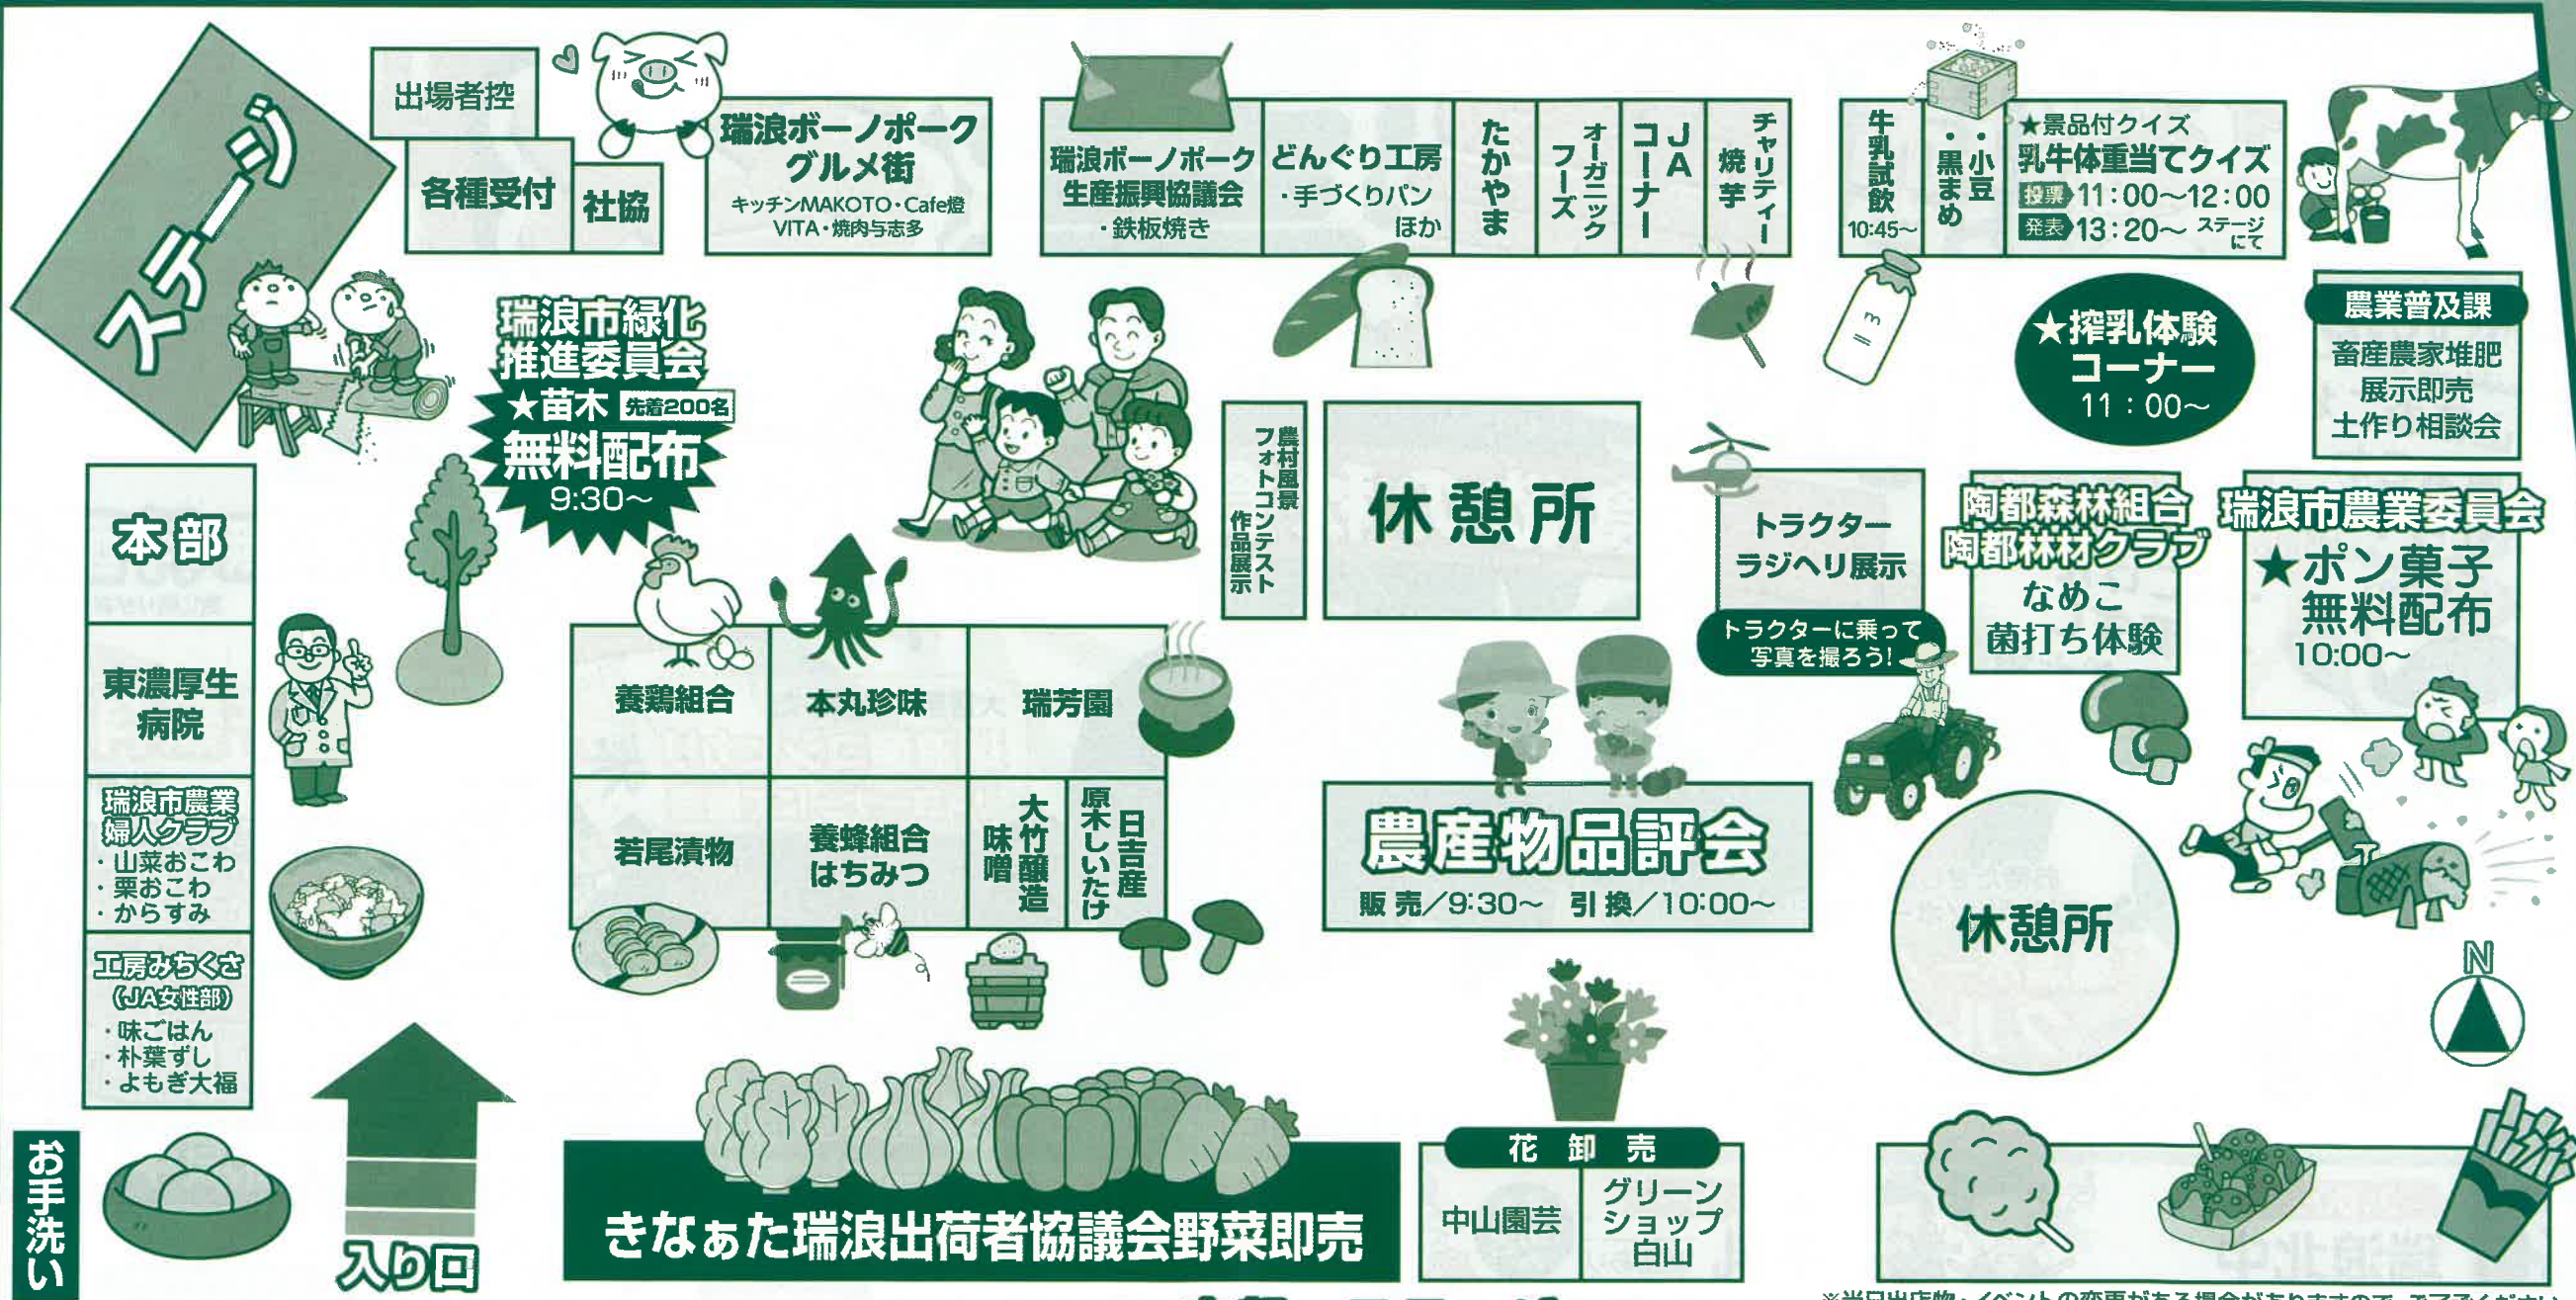

生産農家賞
農産物品評会

トラクター
ラジヘリ展示

トラクターに乗って
写真を撮ろう!

お待たせしました!!
瑞浪ポーク復活!

瑞浪ポーク
グルメ街
キッチンMAKOTO・Cafe燈
VITA・焼肉与志多

※天候等の理由により一部イベントを中止させていただくことがあります。

ステージにて

9:00~
瑞浪北中
ブラスバンドクラブ

11:45~
間伐材 景品あり
丸太切り競争

10:15~
先着30名さま
牛乳 景品あり
早飲み競争

12:30~
中京学院大中京高校 四隊
農業応援したい!
チアリーダー・吹奏楽部・太鼓部・バサラ

11:00~
参加賞あり
先着50名さま
元気コメコメ隊
お米〇×クイズ
中学生以下
(園児以下は親同伴可)

14:00~
もち投げ
景品あり

会場 瑞浪中央公園

※周辺道路での路上駐車ご遠慮下さい

主催/瑞浪市農業祭実行委員会 協賛/瑞浪市・陶都信用農業協同組合

令和元年 11月17日(日)
9:00~14:30

第54回瑞浪市農業祭

会場案内

会場：瑞浪中央公園

農業祭実行委員会

生産者と消費者がお互いの立場を理解し合い、交流を深め、新しい時代の農業を創造していこう!!

本部・ステージ

プログラム	9:00	開 会	13:20~	乳牛体重当てクイズ 当選発表
	9:00~	瑞浪北中プラスバンドクラブ	13:30~	優良農家表彰式 農産物品評会表彰式 フォトコンテスト表彰式
	10:15~	牛乳早飲み競争	14:00~	もち投げ
	11:00~	元気コメコメ隊お米〇×クイズ		
	11:45~	間伐材丸太切り競争		
	12:30~	中京高校 農業応援したい		

- ◎農産物等即売 ▶9:00~
- ◎健康相談 ▶9:00~
- ◎農産物品評会 ▶販売9:30~ 引換10:00~
- ◎苗木無料配布 ▶9:30~
- ◎家の光無料プレゼント ▶抽選券配布9:45~ 引換10:45~
- ◎ポン菓子無料配布 ▶10:00~
- ◎ポークグルメ街 ▶10:00~
- ◎おいしい牛乳試飲 ▶10:45~
- ◎搾乳体験 ▶11:00~
- ◎乳牛体重当てクイズ ▶投票 11:00~12:00 発表 13:20~